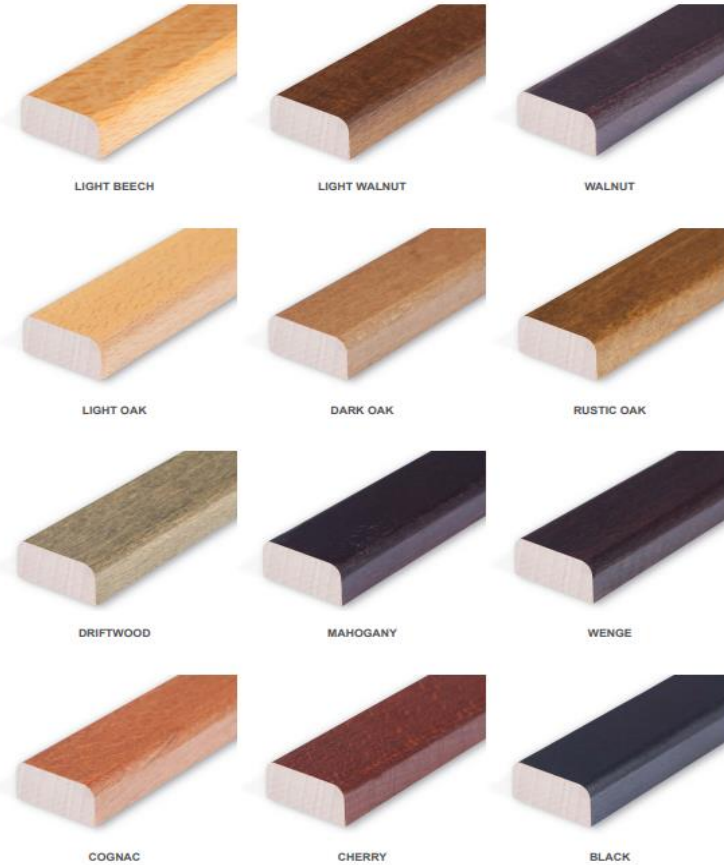

# Alto Serrada High Chair

## Specifications

SKU	600-747
Height (mm)	1050
Width (mm)	430
Depth (mm)	510
Seat Height (mm)	780
QTY Per Pallet	8
Weight	9.2Kg
MOQ	10
Material	Beechwood

## VENETO FAUX LEATHERS